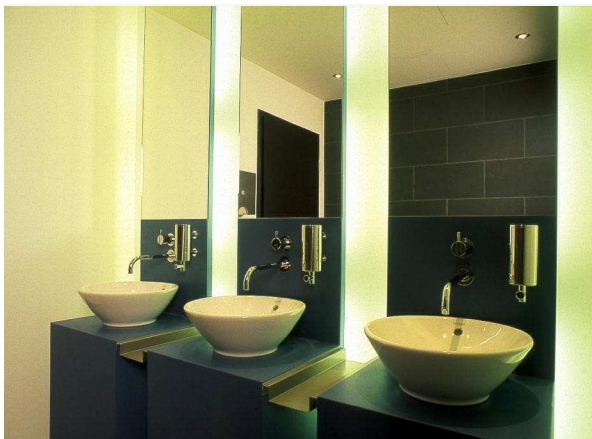

Atlantic Hotel UNIversum, Bremen

Aussenansicht

Zimmer

Vorraum WC, Waschtische

Leistungen:

Ausführungsplanung,
Ausschreibung und Vergabe
der Innenarchitektur

Realisation:

Februar - September 2000

Bauherr:

Atlantic Hotel UNIversum,
Bremen

Architektur:

Gildehaus Lankenau,
Bremen

Innenarchitektur:

Entwurf Rahe + Rahe Design,
Bremen

Bausumme:

ca. 2,5 Mio. €

Atlantic Hotel UNIversum, Bremen

Spa- und Saunabereich

Zimmer Detail

Detail WC