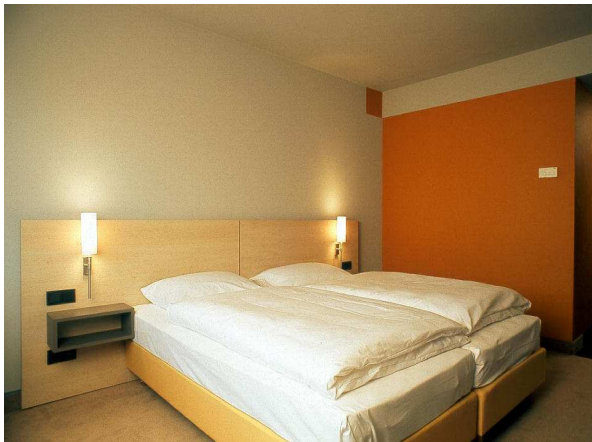

Atlantic Hotel UNIversum, Bremen

Aussenansicht

Zimmer

Vorraum WC, Waschtische

Leistungen:

Ausführungsplanung,
Ausschreibung und Vergabe
der Innenarchitektur

Realisation:

Februar - September 2000

Bauherr:

Atlantic Hotel UNIversum,
Bremen

Architektur:

Gildehaus Lankenau,
Bremen

Innenarchitektur:

Entwurf Rahe + Rahe Design,
Bremen

Bausumme:

ca. 2,5 Mio. €

Atlantic Hotel UNIversum, Bremen

Spa- und Saunabereich

Zimmer Detail

Detail WC