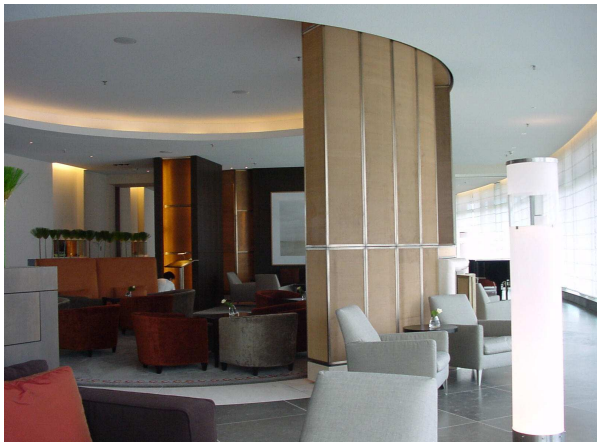

# Hotel Ritz Carlton, Wolfsburg

Aussenansicht

Lobby Lounge

Executive Suite

Leistungen:

Ausführungsplanung und Objekt-  
überwachung Innenarchitektur

Realisation:

November 1999 - Mai 2000

Bauherr:

Autostadt EXPO 2000  
Volkswagen AG, Wolfsburg

Entwurf Innenarchitektur:

Andrée Putman SARL, Paris

Bausumme Innenarchitektur:

ca. 5,5 Mio. €