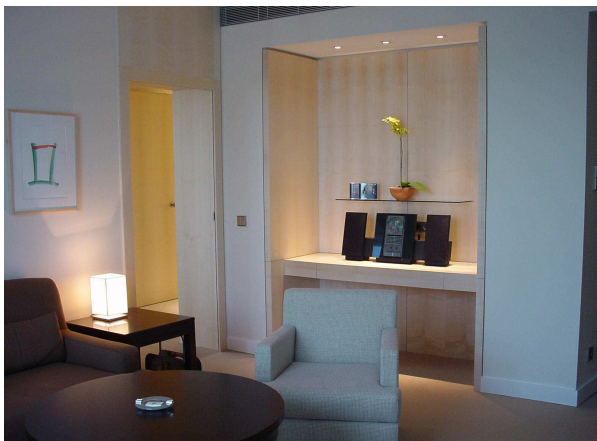

# Hotel Ritz Carlton, Wolfsburg

Aussenansicht

Lobby Lounge

Executive Suite

Leistungen:

Ausführungsplanung und Objekt-  
überwachung Innenarchitektur

Realisation:

November 1999 - Mai 2000