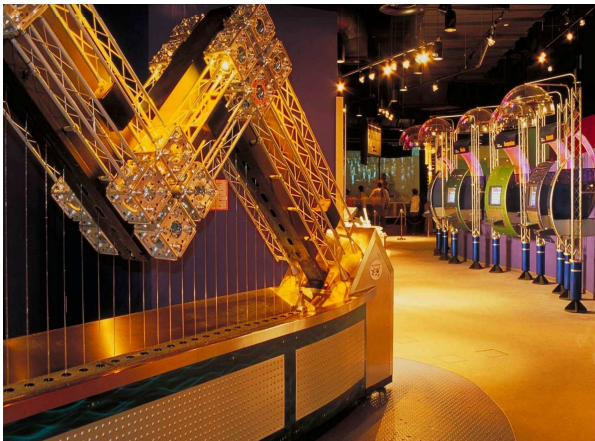

Sony Music Box, Sony Center, Berlin

Kassenbereich

Eingangsbereich

Music Box

Leistungen:

Ausschreibung und Objektüberwachung des erweiterten Innenausbau,
Qualitätssicherung der Leistungen des Generalunternehmers