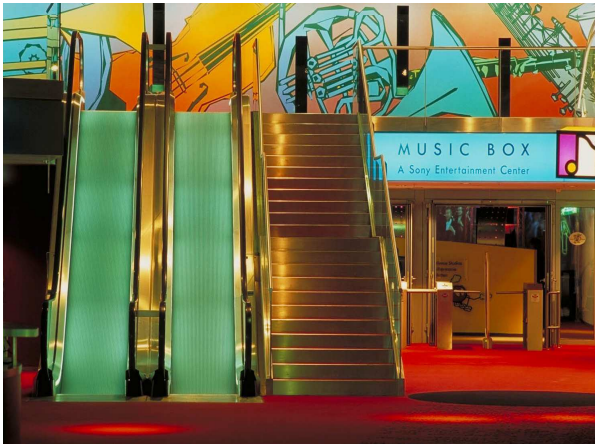

Sony Music Box, Sony Center, Berlin

Kassenbereich

Eingangsbereich

Music Box

Leistungen:

Ausschreibung und Objektüberwachung des erweiterten Innenausbau,
Qualitätssicherung der Leistungen des Generalunternehmers