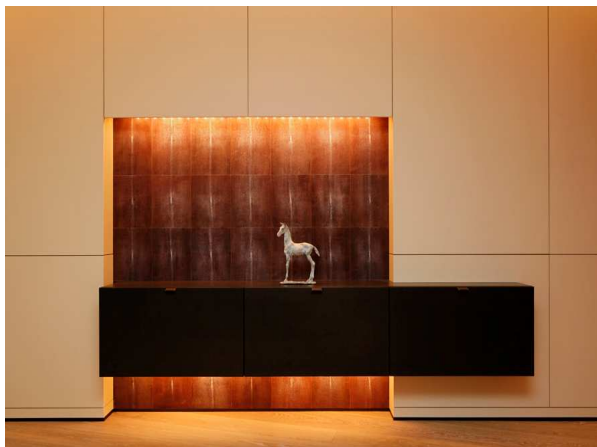

Privatwohnung Elbchaussee, Hamburg

Eingangsbereich / Flur

Wandnische mit Rochenhautbespannung

Details Schlafzimmer

Leistungen:

Entwurf, Ausführungsplanung,
Objektüberwachung

Realisation:

März 2006 - November 2008

Bauherr:

privat

Bausumme Innenarchitektur:

ca. 600.000 €

Privatwohnung Elbchaussee, Hamburg

Schranktüren mit
Ziegenpergament

Feuerkorb im
Schlafzimmer

Küche