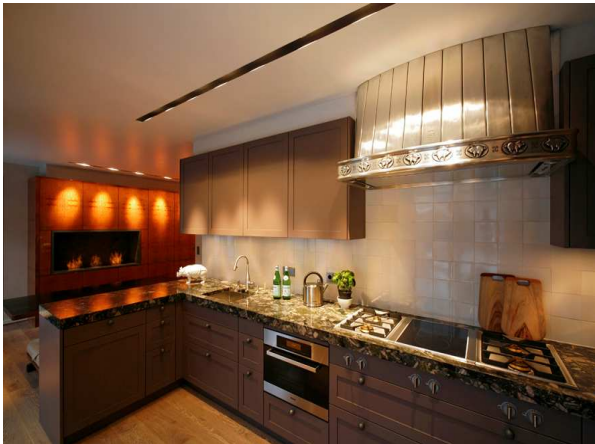

Bauherr:

privat

Bausumme Innenarchitektur:

ca. 600.000 €

Privatwohnung Elbchaussee, Hamburg

Schranktüren mit
Ziegenpergament

Feuerkorb im
Schlafzimmer

Küche